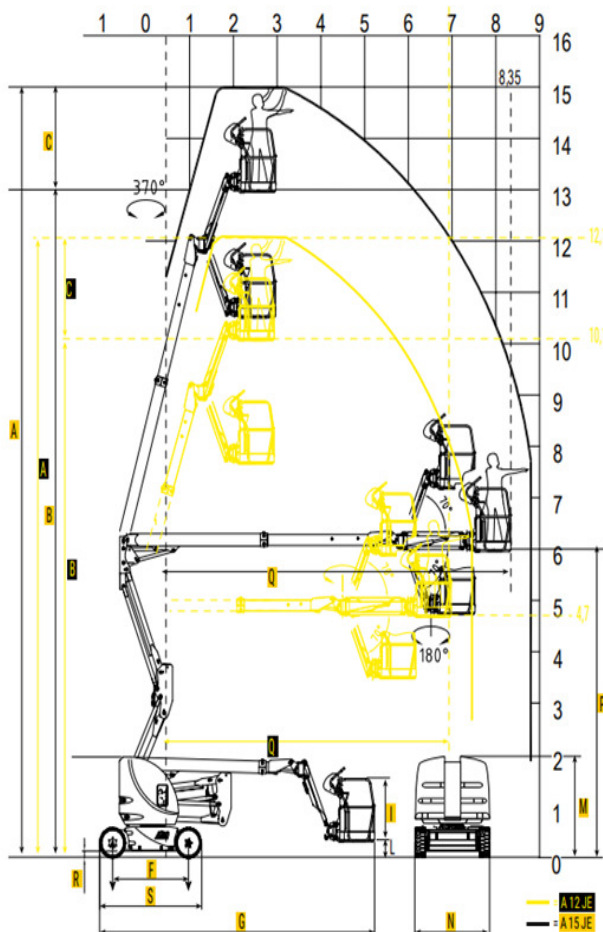

## Gelenkteleskop Arbeitsbühnen: AIRO A12 JE (SG224134)

Produktpdf (Airo AIRO A12 JE (SG224134)) vom 10.11.2022, Seite 1/2

SAHALIFT GmbH  
Rehcamp 1  
D-30853 Langenhagen

Telefon: +49 511 978 101-0  
Telefax: +49 511 978 101-11  
Internet: [www.sahalift.de](http://www.sahalift.de)  
E-Mail: [info@sahalift.de](mailto:info@sahalift.de)

## Gelenkteleskop Arbeitsbühnen: AIRO A12 JE (SG224134)

Technische Daten	AIRO A12 JE (SG224134)
Hersteller	Airo
Baujahr	2012
Farbe	orange / grün
Arbeitshöhe	12,10 m
Plattformhöhe	10.10 m m
Seitliche Reichweite	7,50 m
Tragfähigkeit	230 kg
Antriebsart	Batterie
Korb drehbar	Ja
Korblänge	1.15 m
Korbbreite	0.70 m
Transportlänge	5.71 m
Transportbreite	1.20 m
Transporthöhe	1.99 m
Gewicht	7.660 kg
Hubsystem	Gelenk-Teleskop
Ausführung	gebraucht / Lagergerät
Zustand	Technisch überarbeitet, im voll funktionsfähigem Zustand und optisch wie vorhandenen
Hydraulische Stützen	Nein
Abstützbreite variabel	Nein
Besonderheiten	Helle Reifen, Horizontal Korbbarm