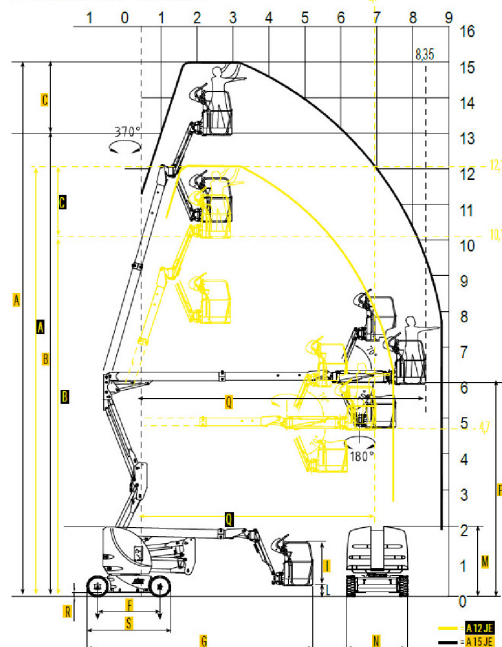

Gelenkteleskop Arbeitsbühnen: AIRO A15 JE - SG 224245

Technische Daten	AIRO A15 JE - SG 224245
Hersteller	Airo
Baujahr	2012
Farbe	blau
Arbeitshöhe	15,00 m
Plattformhöhe	13,00 m
Seitliche Reichweite	8,95 m
Tragfähigkeit	230 kg
Antriebsart	Batterie
Korb drehbar	Ja
Korblänge	1,50 m
Korbbreite	0,70 m
Transportlänge	6,41 m
Transportbreite	1,50 m
Transporthöhe	1,99 m
Gewicht	7.640 kg
Hubsystem	Gelenk-Teleskop
Ausführung	gebraucht / Lagergerät
Zustand	Technisch überarbeitet im voll funktionsfähigen Zustand und optisch wie vorhanden
Hydraulische Stützen	Nein
Abstützbreite variabel	Nein
Besonderheiten	helle Bereifung

TECHNISCHE DATEN

AIRO A15 JE, SG224245-Bodensteuerung