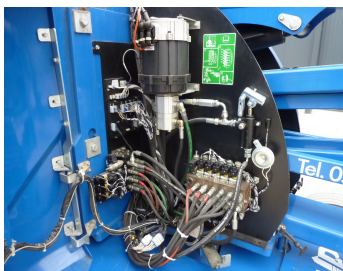

AIRO A15 JE, SG224245-Hydraulik-System