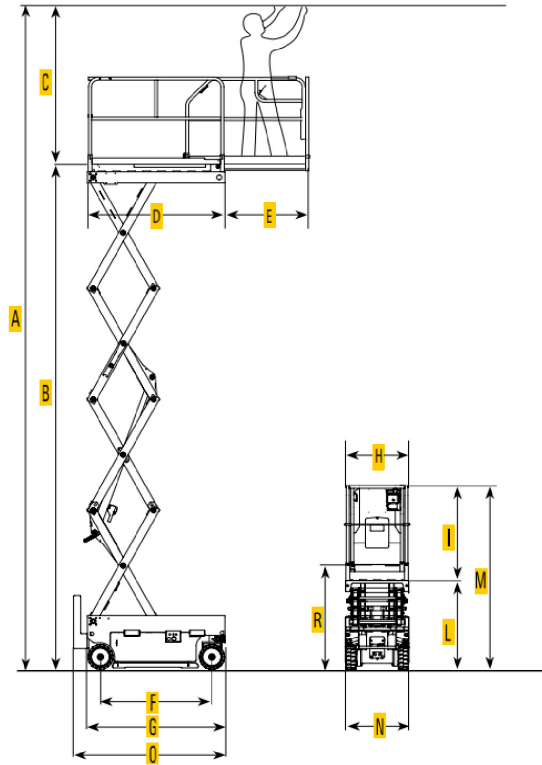

Scheren Arbeitsbühnen: AIRO XS7 E (225418)

Produktpdf (Airo AIRO XS7 E (225418)) vom 20.03.2023, Seite 1/2

SAHALIFT GmbH
Rehkamp 1
D-30853 Langenhagen

Telefon: +49 511 978 101-0
Telefax: +49 511 978 101-11
Internet: www.sahalift.de
E-Mail: info@sahalift.de

Scheren Arbeitsbühnen: AIRO XS7 E (225418)

Technische Daten	AIRO XS7 E (225418)
Hersteller	Airo
Baujahr	2015
Farbe	orange / grün
Arbeitshöhe	6,70 m
Plattformhöhe	4,70 m
Plattformausschub	1,00 m
Tragfähigkeit	250 kg
Antriebsart	Batterie
Korb drehbar	Nein
Korblänge	1.65 m
Korbbreite	0.77 m
Transportlänge	1.82 m
Transportbreite	0.77 m
Transporthöhe	2.13 m
Gewicht	1.430,00 kg
Steigfähigkeit	16,50 Grad
Hubsystem	Schere
Ausführung	gebraucht / Lagergerät
Zustand	Technisch überarbeitet, im voll funktionsfähigen Zustand und optisch wie vorhandenen
Hydraulische Stützen	Nein
Abstützbreite variabel	Nein
Besonderheiten	Plattformausschub