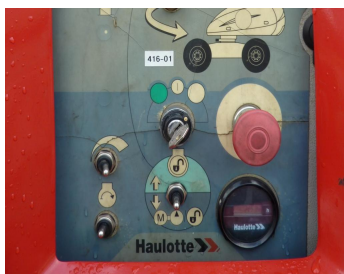

Gebrauchte-Arbeitsbühnen: Haulotte H 16 TPX

Technische Daten	Haulotte H 16 TPX
Hersteller	Haulotte
Baujahr	2012
Farbe	rot
Arbeitshöhe	15,44 m
Plattformhöhe	13,44 m
Seitliche Reichweite	12,30
Tragfähigkeit	230 kg
Antriebsart	Diesel
Korb drehbar	Nein
Min. Transportlänge	8,47 m
Min. Transportbreite	2,30 m
Min. Transporthöhe	2,21 m
Gewicht	6.800 kg
Steigfähigkeit	50 %
Hubsystem	Teleskop
Ausführung	gebraucht / Lagergerät
Zustand	Technisch voll funktionsfähig und optisch wie vorhanden
Hydraulische Stützen	Nein
Abstützbreite variabel	Nein
Besonderheiten	Allradantrieb, Proportionalsteuerung, schaumgefüllte Reifen

Haulotte HA 16 TBX- Betriebsstundenzähler

Haulotte HA 16 TBX- Bodensteuerung

Haulotte HA 16 TBX- Korbsteuerung

Haulotte HA 16 TBX- schaumgefüllte Geländereifen