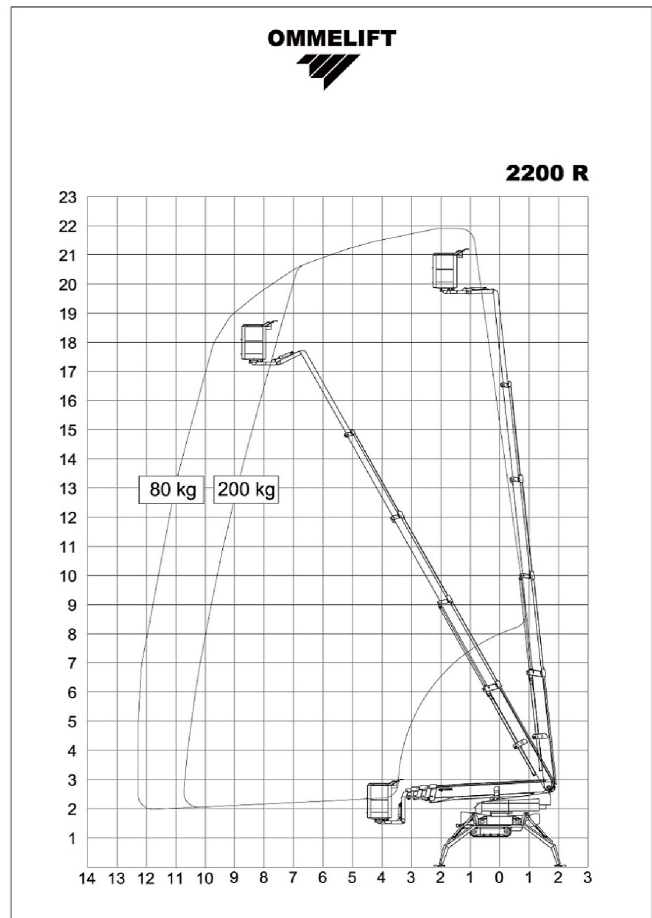

Raupenarbeitsbühnen: Omme 2200 RBD (8562 SLL)

Produktpdf (Ommelift Omme 2200 RBD (8562 SLL)) vom 05.11.2021, Seite 1/2

Raupenarbeitsbühnen: Omme 2200 RBD (8562 SLL)

Technische Daten	Omme 2200 RBD (8562 SLL)
Hersteller	Ommelift
Baujahr	2015
Farbe	Himmelblau
Arbeitshöhe	21,80 m
Plattformhöhe	19,80 m
Seitliche Reichweite	12,20 m
Tragfähigkeit	200 kg
Antriebsart	Hybrid
Korb drehbar	Ja
Korblänge	1,25 m
Korbbreite	0.80 m
Transportlänge	6,40 m
Transportbreite	1,10 m
Transporthöhe	1,99 m
Gewicht	3.050 kg
Steigfähigkeit	21,80°
Hubsystem	Teleskop
Schwenkbereich	+/- 355°
Ausführung	gebraucht / Lagergerät
Zustand	Technisch aufgearbeitet und optisch im vorhandenen Zustand
Hydraulische Stützen	Ja
Abstützbreite variabel	Nein
Abstützbreite Maximum	4,60 m
Besonderheiten	helle Raupen, Funkfernsteuerung, Aufstellautomatik, Vorbereitung Mini DAT

Gebr. Omme 2200 RBD - 8562 SLL -
Batterieantrieb

Gebr. Omme 2200 RBD - 8562 SLL -
Betriebsstundenzähler

Gebr. Omme 2200 RBD - 8562 SLL -
Bodensteuerung

Gebr. Omme 2200 RBD - 8562 SLL -
Dieselantrieb

2200RBD hat einen Batterie-Diesel-Kombiantrieb. Dieser Typ ist deshalb für sowohl Innen- als auch für den Außengebrauch geeignet.